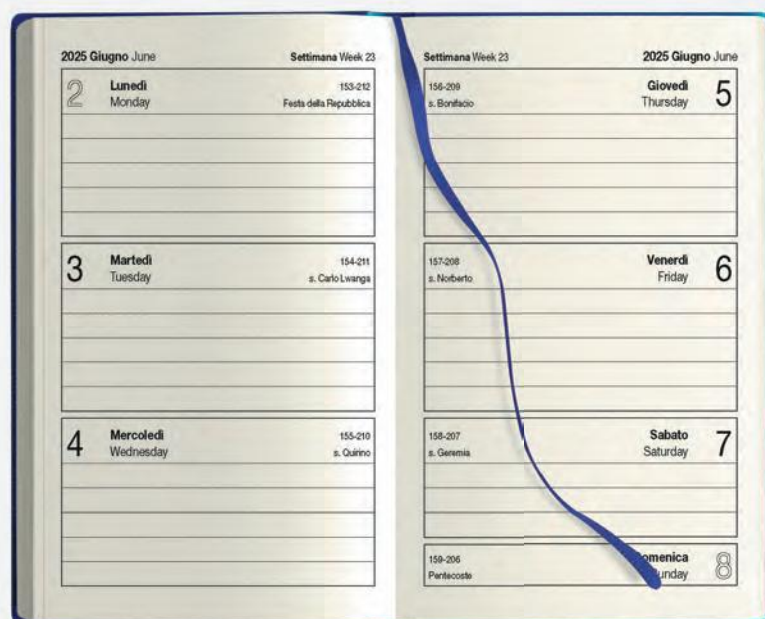

BL

BO

NE

12 pag. **Turnario del lavoratore**

20 pag. **note**

16 pag. **perforate**

16 pag. con **talloncini removibili**

PB573 PARURE AGENDA E PENNA

192 pagine:

128 pag. agenda settimanale

20 pag. per note

12 pag. turnario del lavoratore

16 pag. con perforatura removibile verticale

16 pag. talloncini removibili con doppia perforatura

tasca posteriore interna

chiusura con elastico, corredata di penna

materiale: midi cartonato

f.to agenda: 9x14 cm ca

f.to astuccio: 17,5x17,5 cm ca

20/80

f.to: 9x14 cm ca settimanale