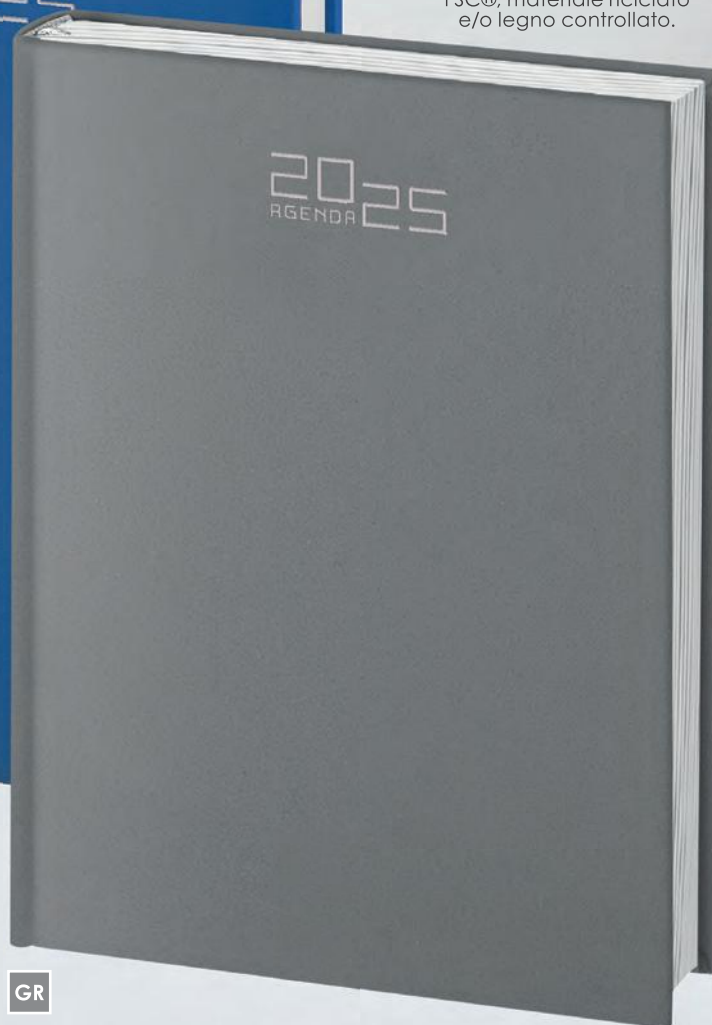

f.to: 15x21 cm ca
20

AS010 Astuccio su richiesta

BO

NE

La carta proviene da materiale certificato FSC®, materiale riciclato e/o legno controllato.

f.to: 17x24 cm ca
sabato e domenica abbinati

quadranti imbottiti