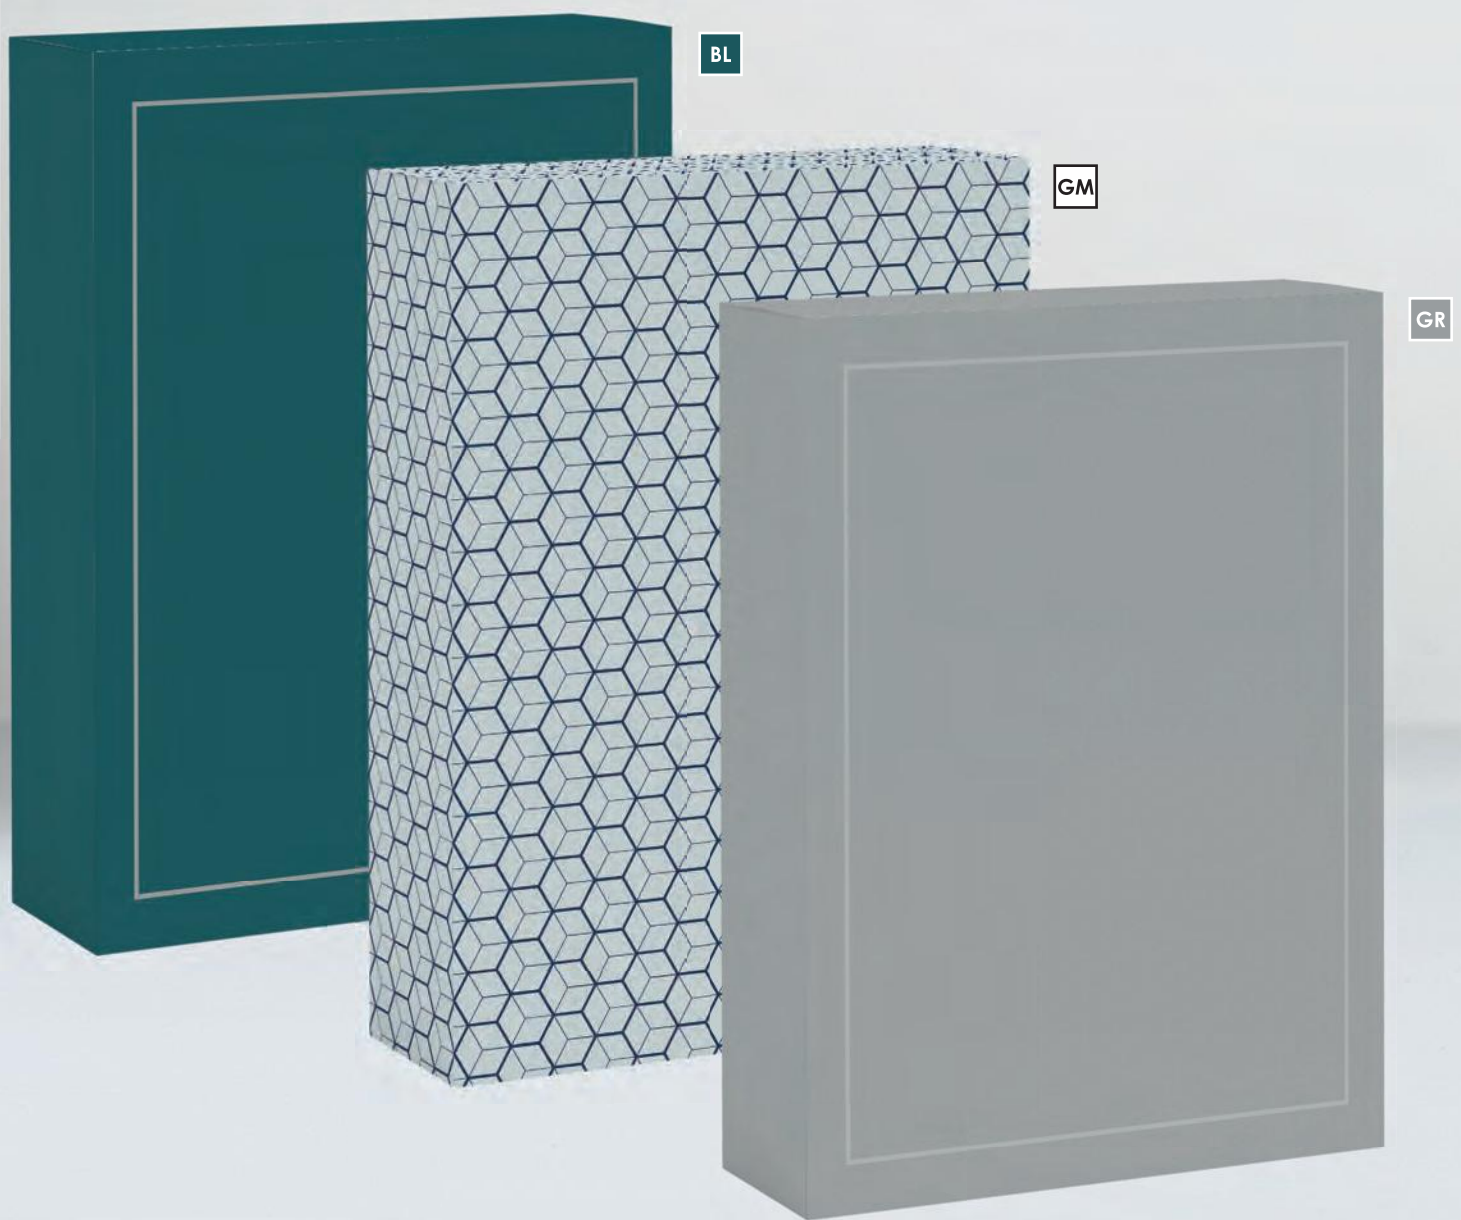

Astucci per agende

disponibili nelle varianti: blu, grigio, fantasia geometrica