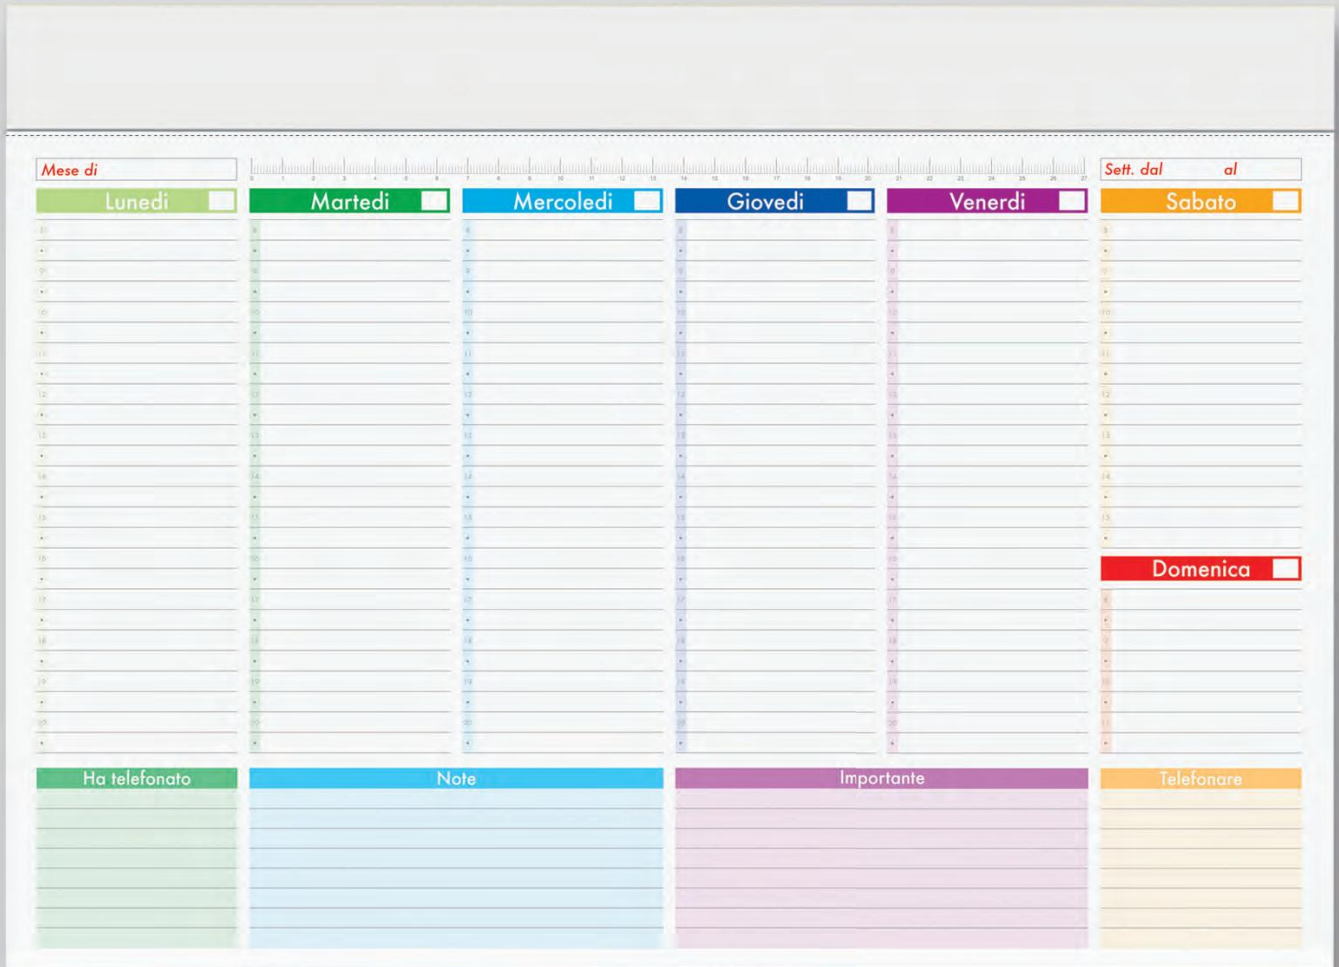

Planning multicolor
in carta uso mano 52 fogli

Disponibili in 3 formati:
43x31 | 29,6x21,5 | 29,4x14,5

formato:
43x31 cm ca

area di stampa:
43x4 cm ca

PA802 PLANNING

Planning multicolor 52 Fogli, carta uso mano testata in cartoncino bianco