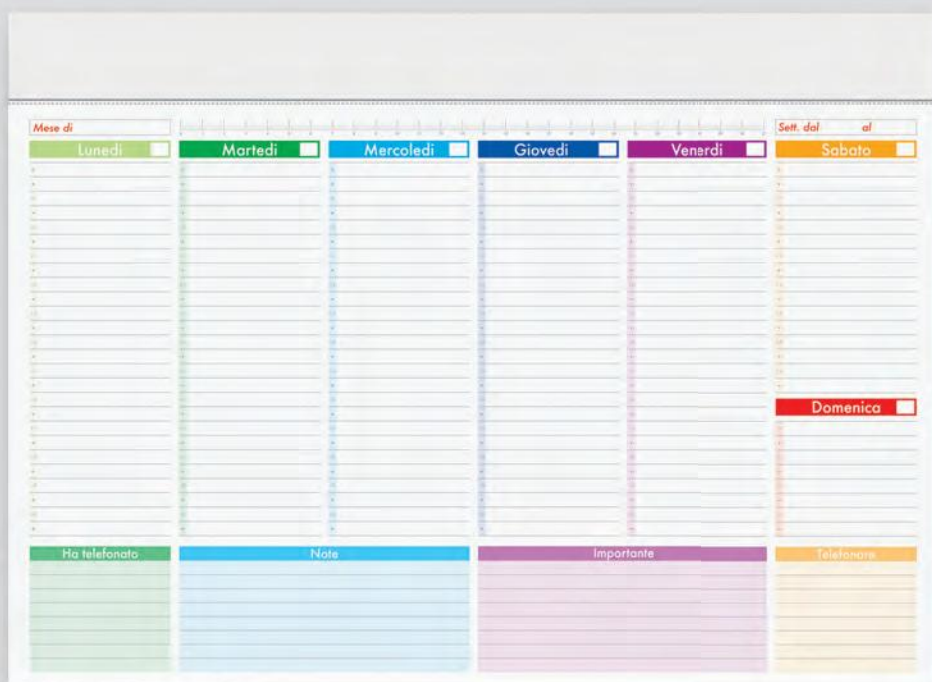

formato:
29,6x21,5 cm ca

area di stampa:
29,6x3 cm ca

PA806 MINI PLANNING

Planning multicolor 52 Fogli
testata in cartoncino bianco
carta uso mano

- f.to planning:
  29,6x21,5 cm ca
- f.to testata:
  29,6x3 cm ca
- 25