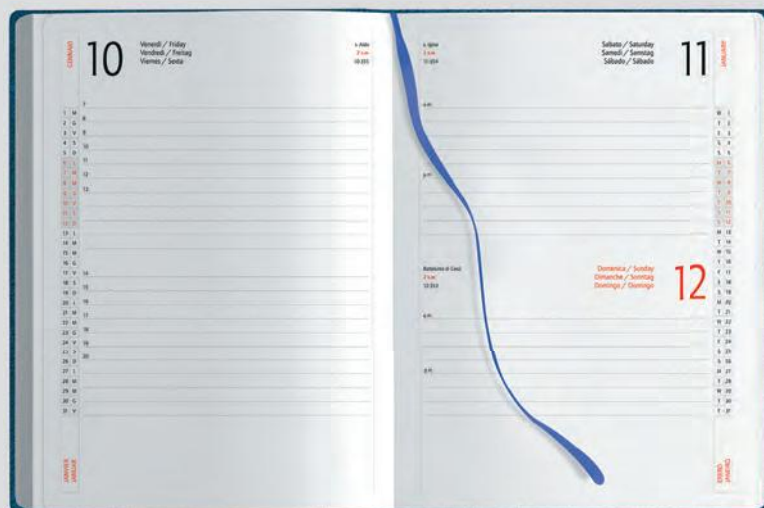

PB283 AGENDA

f.to: 15x21 cm ca
20

AS010 Astuccio su richiesta

PB286 MAXI AGENDA

f.to: 17x24 cm ca
20

AS020 Astuccio su richiesta

PB283 f.to: 15x21 sabato e domenica abbinati

PB286 f.to: 17x24 sabato e domenica abbinati