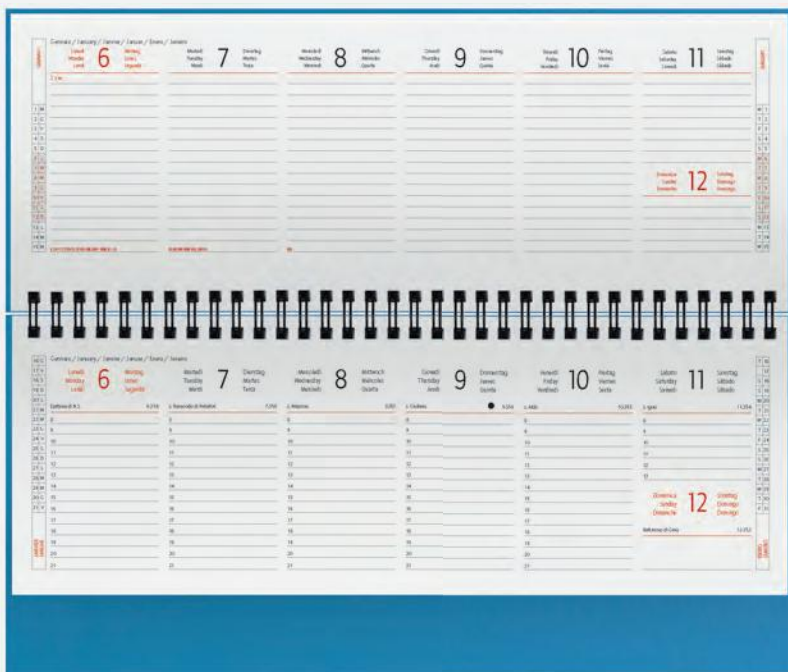

AS070 Astuccio su richiesta