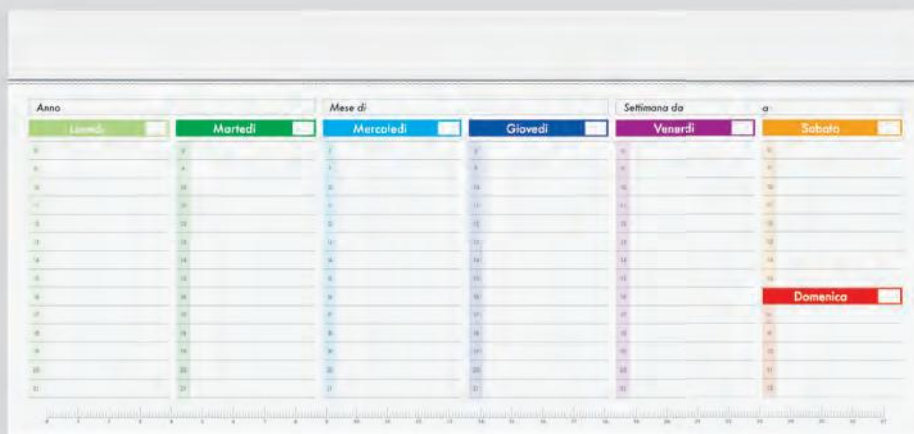

PA807 SLIM PLANNING

Planning multicolor 52 Fogli
testata in cartoncino bianco
carta uso mano

- f.to planning:
  29,4x14,5 cm ca
- f.to testata:
  29,4x3 cm ca
- 30

formato:
29,4x14,5 cm ca

area di stampa:
29,4x3 cm ca