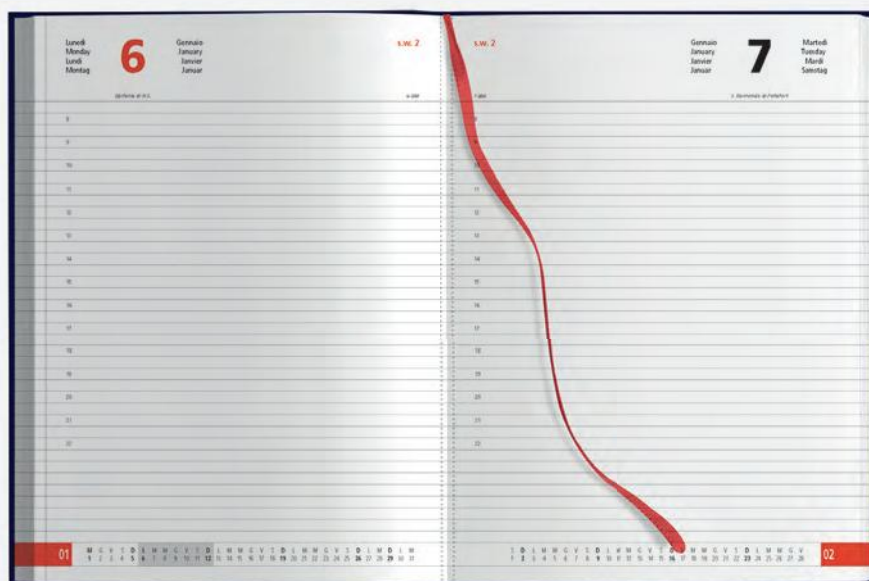

BL

PB505 MAXI AGENDA

400 pagine sab. e dom. separati
anno 2025 + gennaio 2026
edizione multilingue: IT - GB - FR - DE
inserti informativi, segnapagina
rubrica telefonica, quadranti imbottiti
foratura parallela al dorso
materiale: poliuretano

f.to: 21x29,7 cm ca

10

AS060 Astuccio su richiesta

f.to: 21x29,7 cm ca
giornaliero