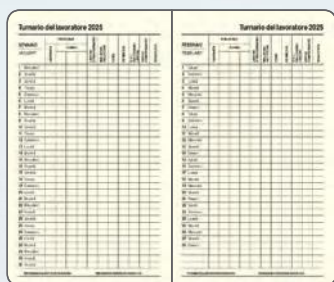

BL

BO

NE

12 pag. **Turnario del lavoratore**

20 pag. **note**

16 pag. **perforate**

16 pag. con **talloncini removibili**

PB573 PARURE AGENDA E PENNA

192 pagine:

128 pag. agenda settimanale

20 pag. per note

12 pag. turnario del lavoratore

16 pag. con perforatura removibile verticale

16 pag. talloncini removibili con doppia perforatura

tasca posteriore interna

chiusura con elastico, corredata di penna

materiale: midi cartonato

f.to agenda: 9x14 cm ca

f.to astuccio: 17,5x17,5 cm ca

20/80

f.to: 9x14 cm ca settimanale