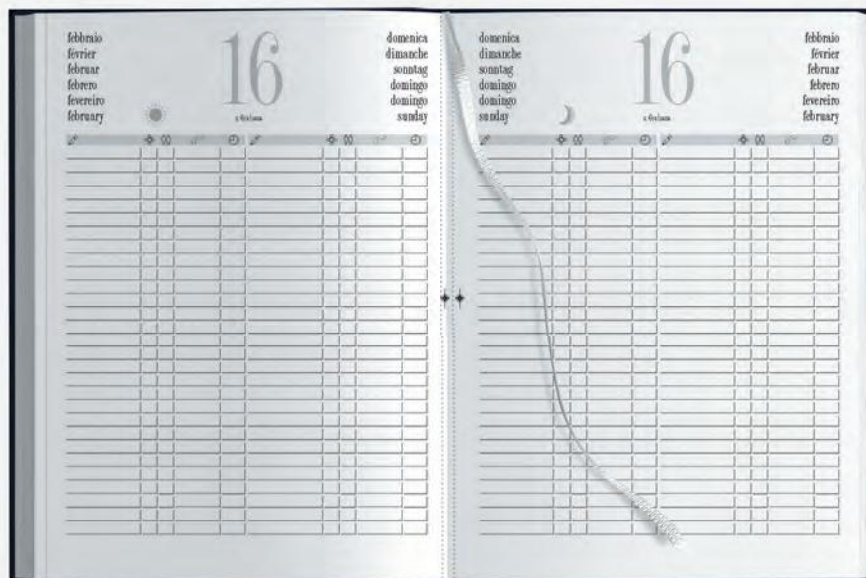

pagine removibili con **foratura parallela al dorso**

corredata di custodia **in soffice materiale**

BL

f.to: 21x29,7 cm ca
giornaliero

quadranti **imbottiti**

PB474 LIBRO PRENOTAZIONI

576 pagine ven. sab. e festivi in doppia pagina
carta bianca con stampa a 1 colore
edizione multilingue: IT - GB - FR - DE - ES - PT
quadranti imbottiti, cucitura perimetrale
segnapagina, inserti informativi
rubrica telefonica, calendario 2026
foratura delle pagine parallela al dorso
materiale: poliuretano termovirante

f.to: 21x29,7 cm ca

10

AS080 Astuccio su richiesta