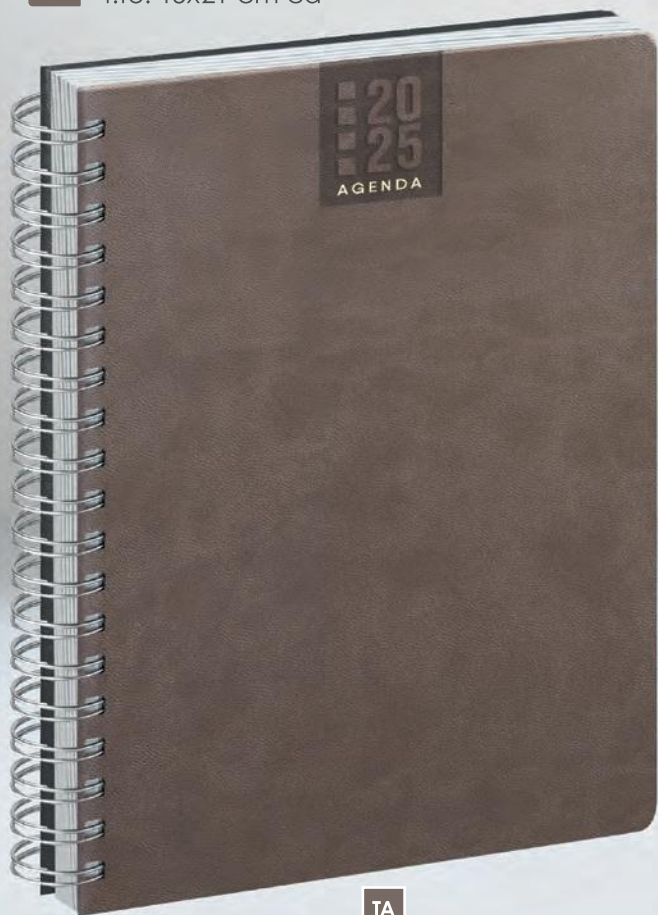

 f.to: 8x15 cm ca
 100

AS043 Astuccio su richiesta

Termovirante

**PB375**

f.to: 15x21 cm ca

TA

**PB380**

f.to: 17x24 cm ca