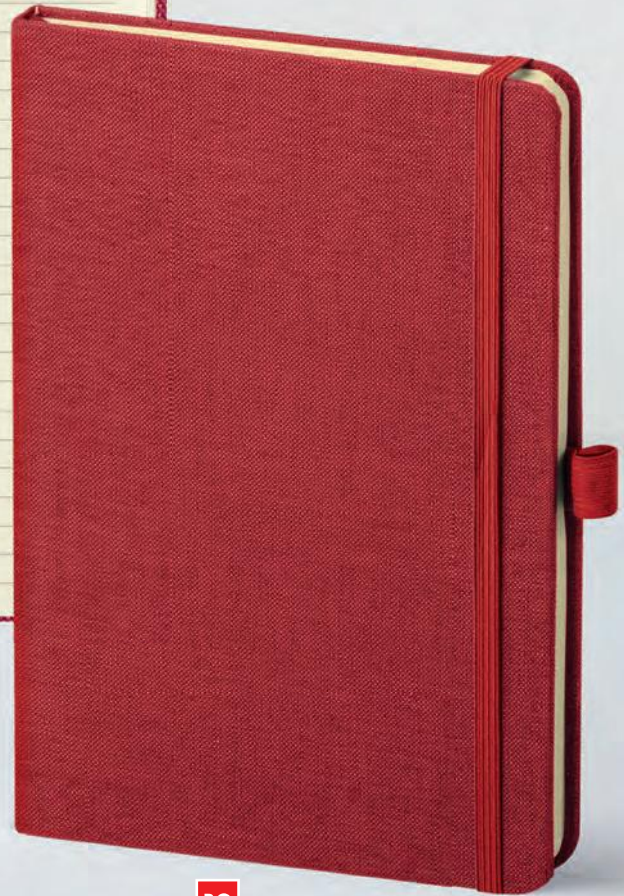

- f.to notes: 14x21 cm ca
- astuccio: 14,8x23,5x1,6 cm ca
- 1/30 SE UV

f.to: 14x21 cm ca

astuccio nero a cassetto

160 pagine a righe carta bianca

160 pagine a righe carta avorio

f.to: 14x21 cm ca

RO

PB594 NOTES WAVE