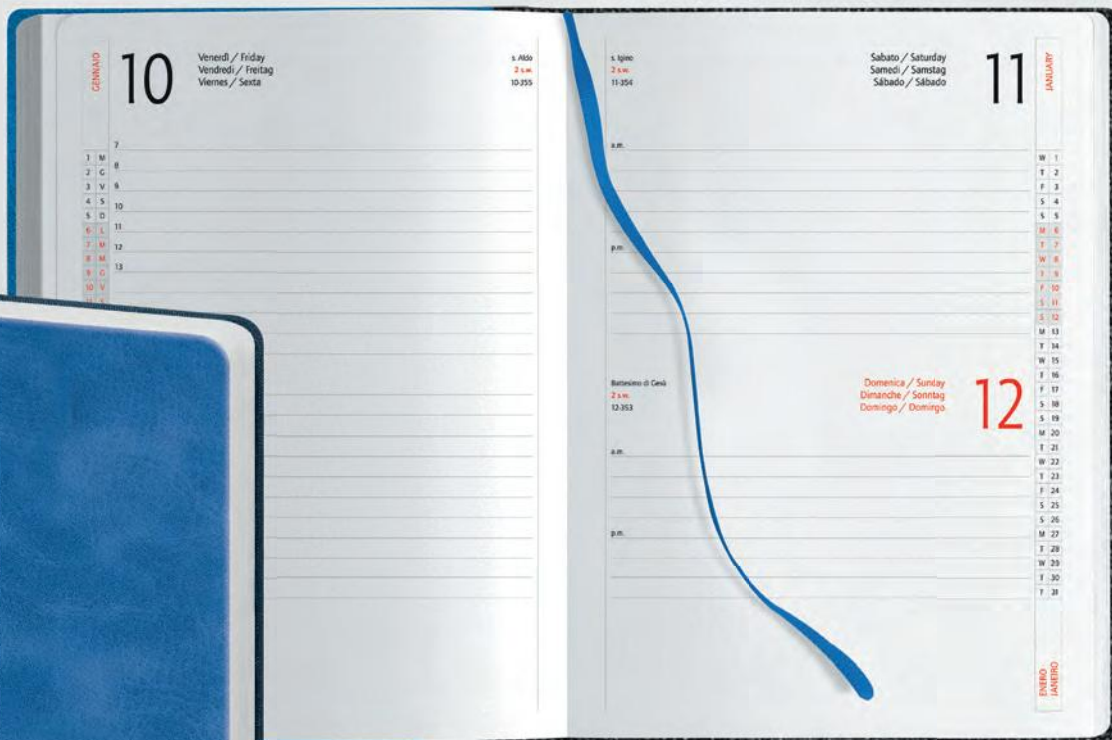

f.to: 15x21 cm ca
sabato e domenica
abbinati

quadranti imbottiti

RY