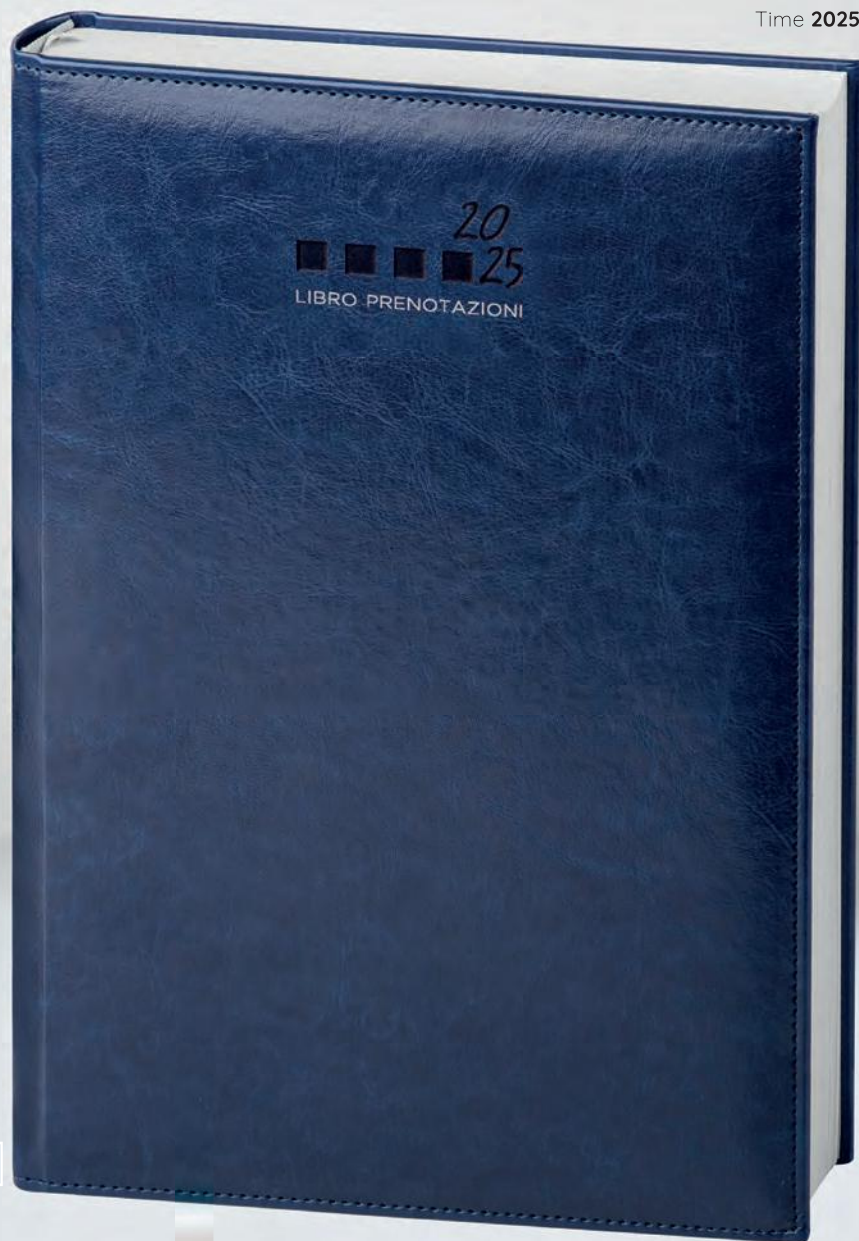

pagine removibili con **foratura parallela al dorso**

corredata di custodia **in soffice materiale**

BL

f.to: 21x29,7 cm ca
giornaliero

quadranti **imbottiti**

PB474 LIBRO PRENOTAZIONI

576 pagine ven. sab. e festivi in doppia pagina
carta bianca con stampa a 1 colore
edizione multilingue: IT - GB - FR - DE - ES - PT
quadranti imbottiti, cucitura perimetrale
segnapagina, inserti informativi
rubrica telefonica, calendario 2026
foratura delle pagine parallela al dorso
materiale: poliuretano termovirante

f.to: 21x29,7 cm ca

10

AS080 Astuccio su richiesta