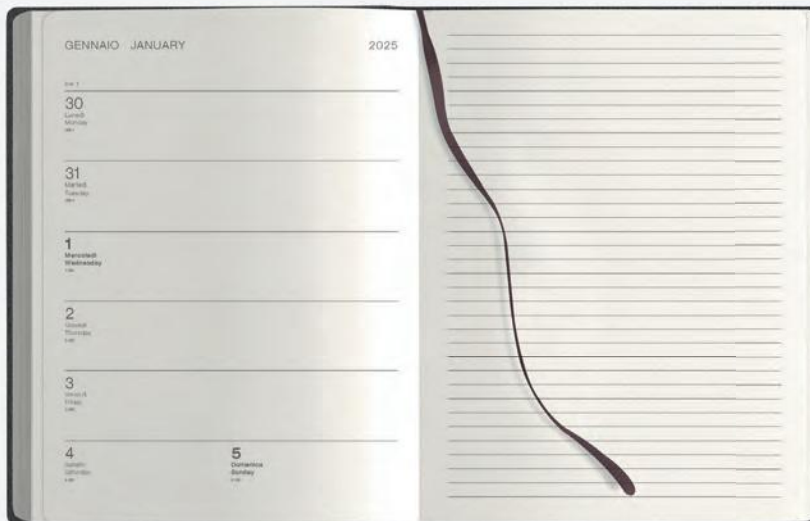

144

logo Calamus sul retro

agende con
copertina flessibiletasca posteriore interna
2 foglietti con stickers

PB328 MAXI AGENDA

f.to: 19x25 cm ca

40

Planning mensile, turnario, travel planning pagine appunti righe, puntini e bianche