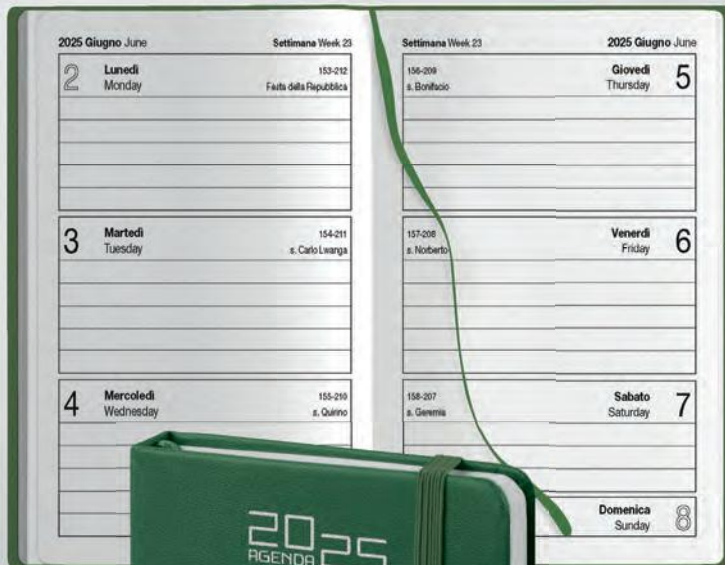

RO

RY

f.to: 9x14 cm ca settimanale

VE

PB287 AGENDA TASCABILE

128 pagine settimanali
edizione multilingue
chiusura con elastico
segnapagine
pagine note
turnario del lavoratore
materiale: PU

f.to: 9x14 cm ca
80