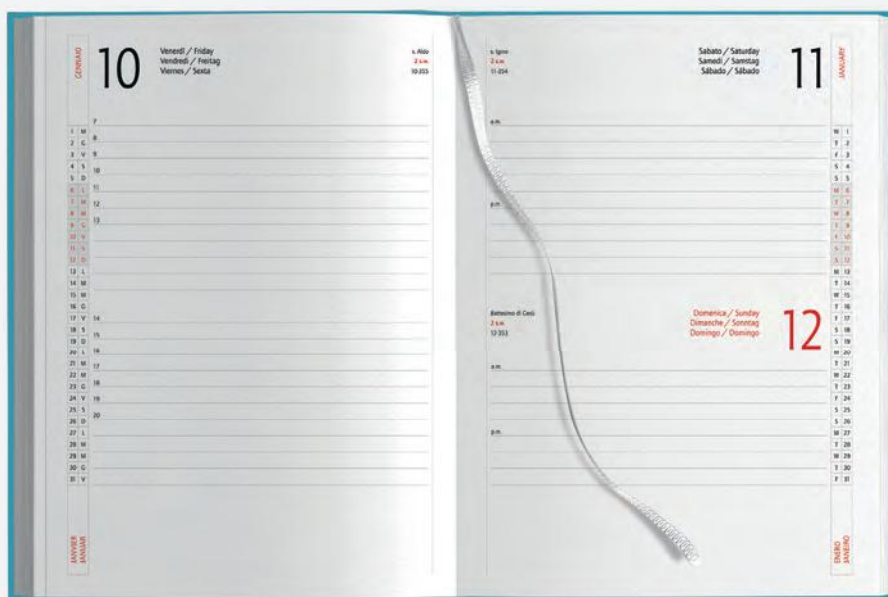

PB530 AGENDA

324 pag. sab. e dom. abbinati
edizione multilingue:
IT - GB - FR - DE - ES - PT
quadranti imbottiti, inserto cartografico
inserti informativi, rubrica telefonica
segnapagina, materiale: gommato

f.to: 15x21 cm ca
20

AS010 Astuccio su richiesta