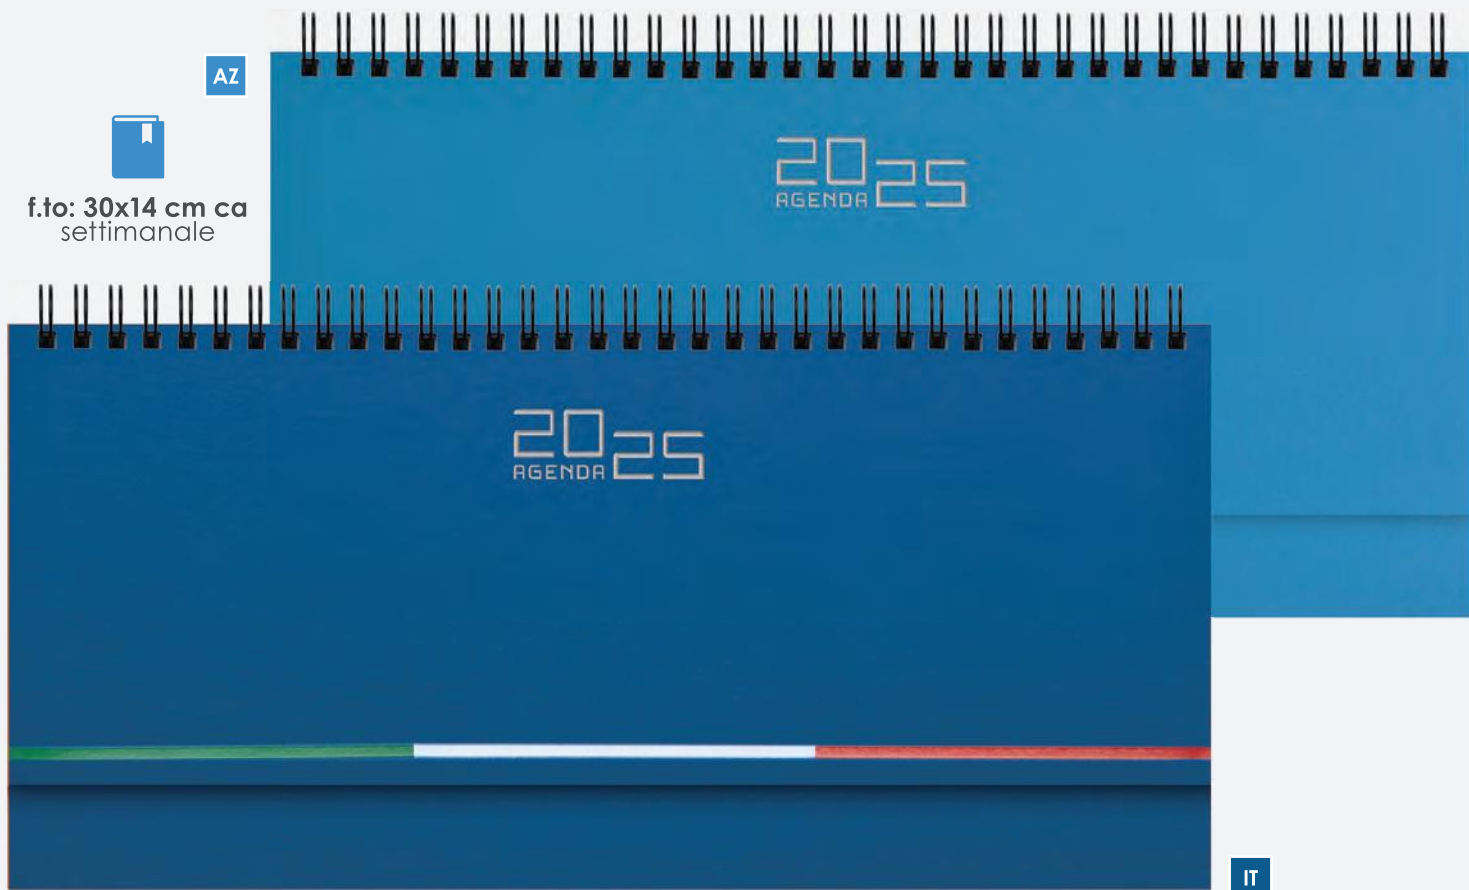

PB489 PLANNING

128 pagine settimanali, edizione multilingue: IT - GB - FR- DE - ES - PT
inserti informativi, rubrica telefonica, materiale: gommato

f.to: 30x14 cm ca 20

La carta proviene da materiale certificato FSC®, materiale riciclato e/o legno controllato.

AS070 Astuccio su richiesta