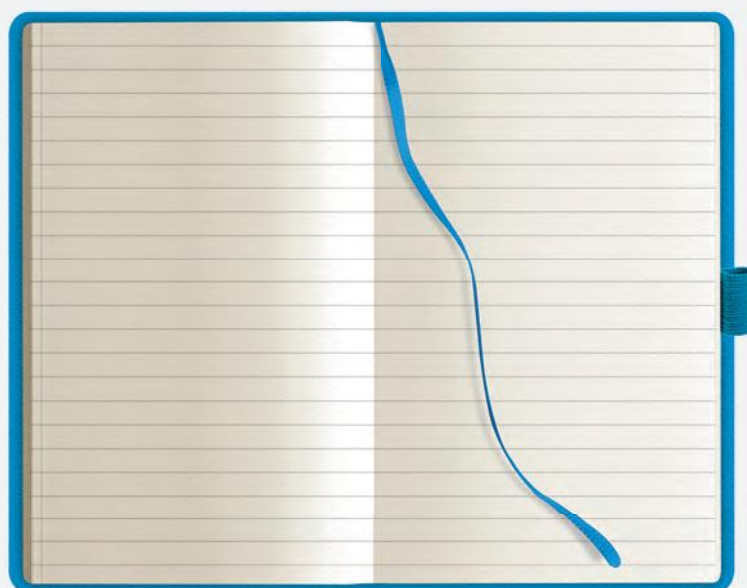

240 pagine a righe carta avorio