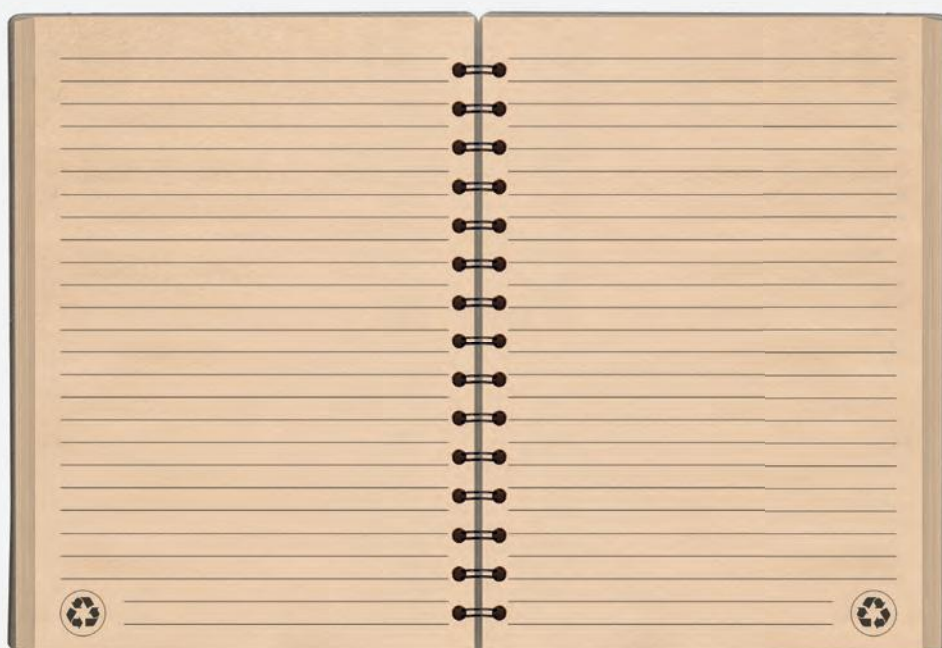

160 pagine a righe con spirale

Notes in **carta riciclata****PB583 NOTES PENDANT**

notes con spirale
160 pagine a righe
elastico in tinta
materiale: carta riciclata

f.to: 14,5x21 cm ca
20/40 SE UV

f.to: 14,5x21 cm ca