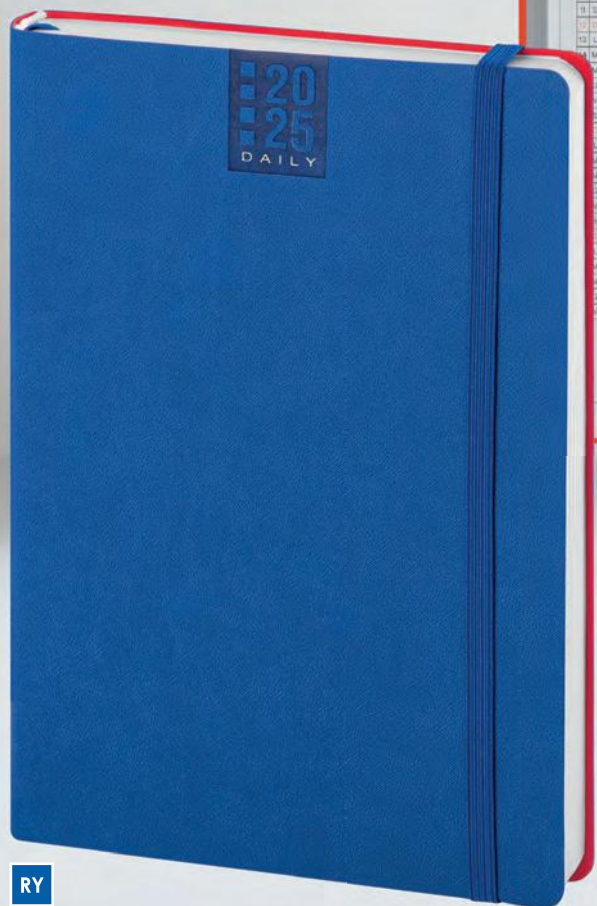

NE

GR

CALAMUS®

f.to: 14x20,5 cm ca
bigiornaliero

RY

pagine appunti
quadretti, puntini e bianche

planning mensile

PB356 FLEX DAILY