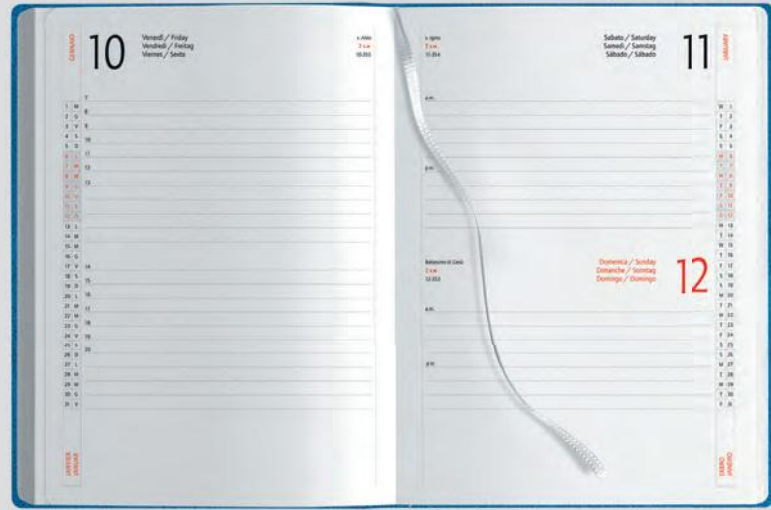

PB265 AGENDA

f.to: 15x21 cm ca
20

AS010 Astuccio su richiesta

PB270 MAXI AGENDA

f.to: 17x24 cm ca
20

AS020 Astuccio su richiesta

PB265 f.to: 15x21 sabato e domenica abbinati

PB270 f.to: 17x24 sabato e domenica abbinati