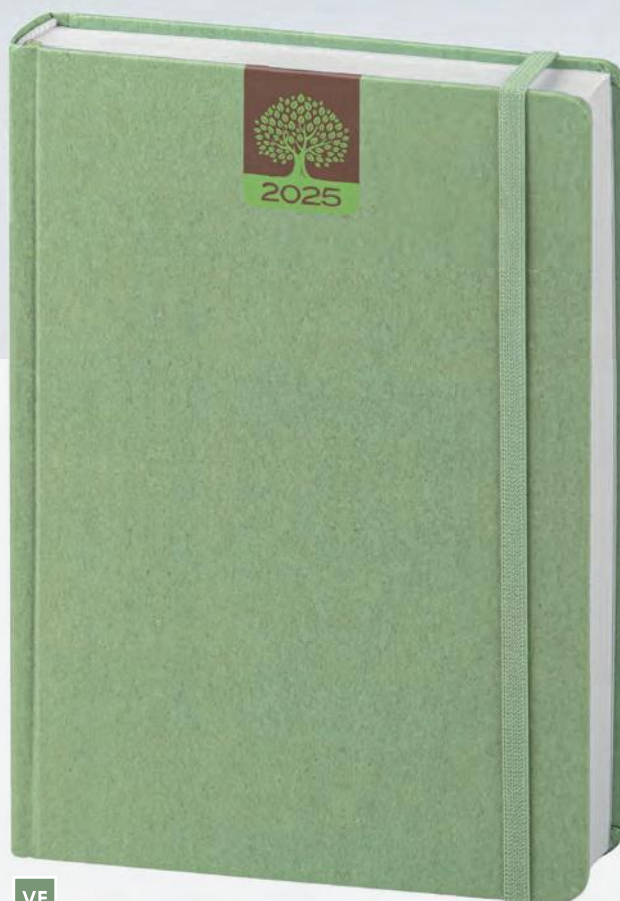

GR

NE

 **f.to: 15x21 cm ca**
sab. e dom.
abbinati

 **carta naturale**

EC

VE

PB358 AGENDA ECO

324 pag. sab. e dom. abbinati
edizione multilingue: IT - GB- FR- DE - ES - PT
inserti informativi e rubrica telefonica
segnapagine, inserto cartografico
chiusura con elastico, materiale: carta naturale