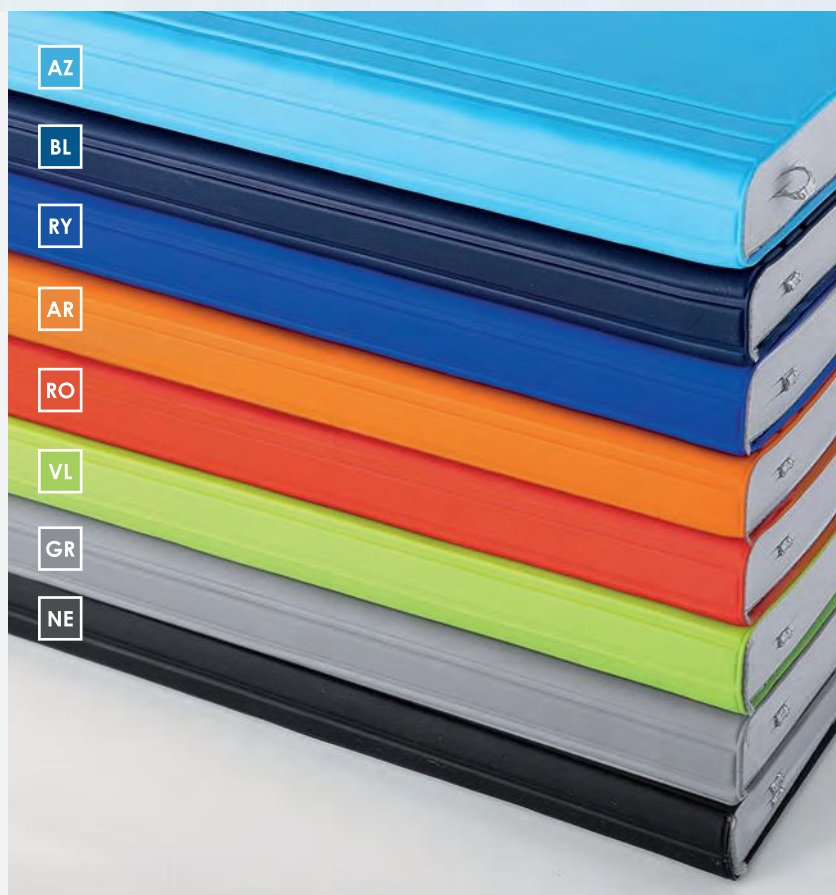

PB206 15,5x21,5 SDA

AS010 astuccio su richiesta

PB207 17,5x24,5 SDA

AS020 astuccio su richiesta

PB208 17,5x24,5 SET

AS030 astuccio su richiesta

copertina
flessibile
in tam

Componi la tua agenda: