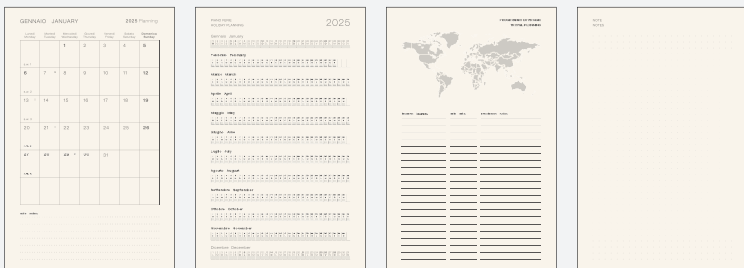

PB327 AGENDA

f.to: 13x21 cm ca

60

Planning mensile, turnario, travel planning pagine appunti righe, puntini e bianche