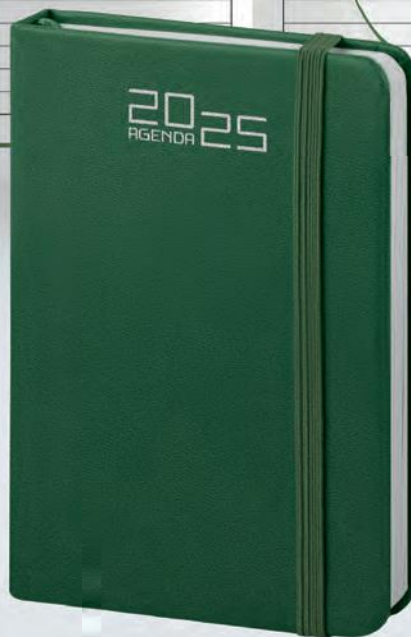

RO

RY

f.to: 9x14 cm ca settimanale

VE

PB287 AGENDA TASCABILE

128 pagine settimanali
edizione multilingue
chiusura con elastico
segnapagine
pagine note
turnario del lavoratore
materiale: PU

f.to: 9x14 cm ca
80