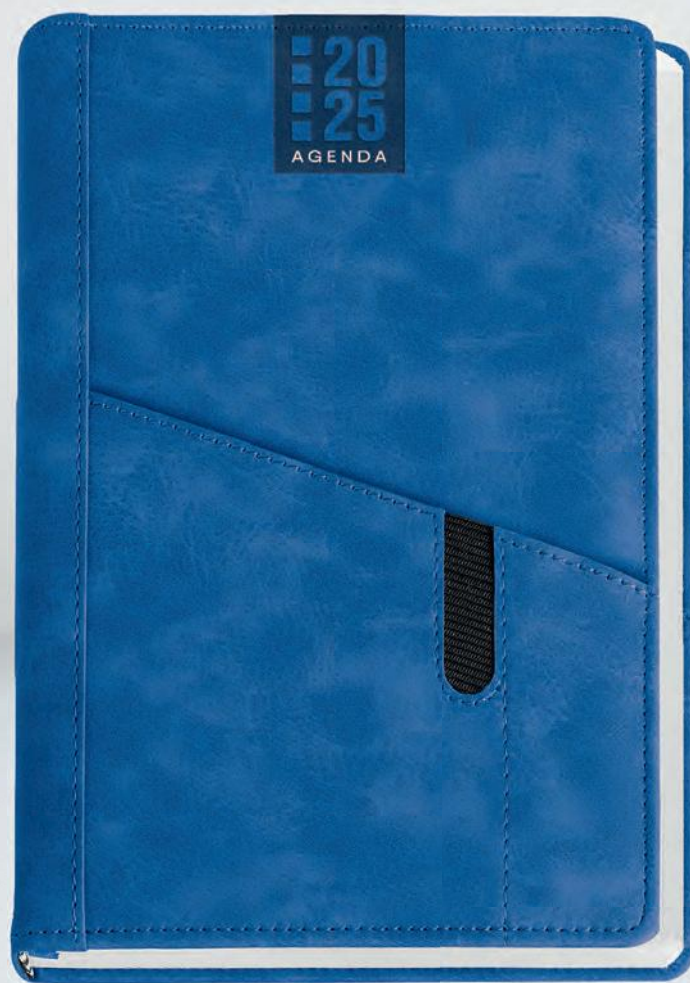

PB263 f.to: 17x24 sabato e domenica abbinati

NE

PB265
f.to: 15x21 cm ca

RO

PB270
f.to: 17x24 cm ca

RY

AGENDE CON TASCA

324 pagine sab. e dom. abbinati, quadranti imbottiti
angoli tondi, edizione multilingue: IT - GB - FR - DE - ES - PT
segnapagina, inserti informativi e rubrica telefonica
inserto cartografico, 2 tasche porta cellulare/penna
materiale: poliuretano