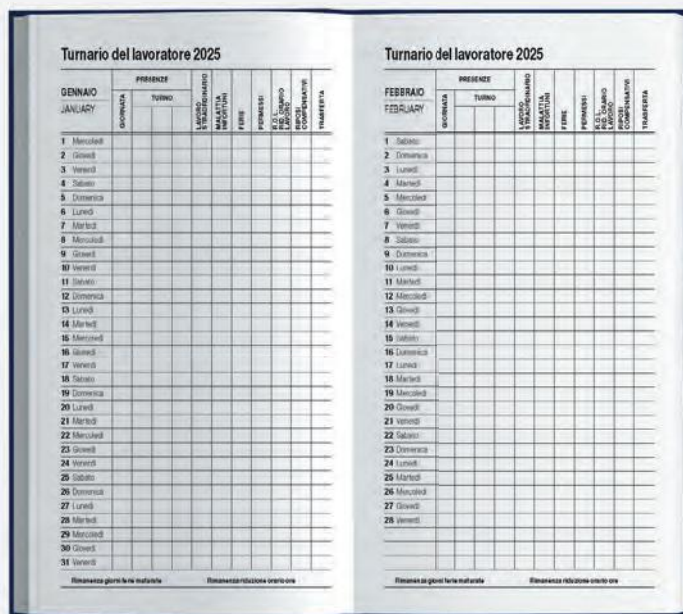

turnario del lavoratore **2025**