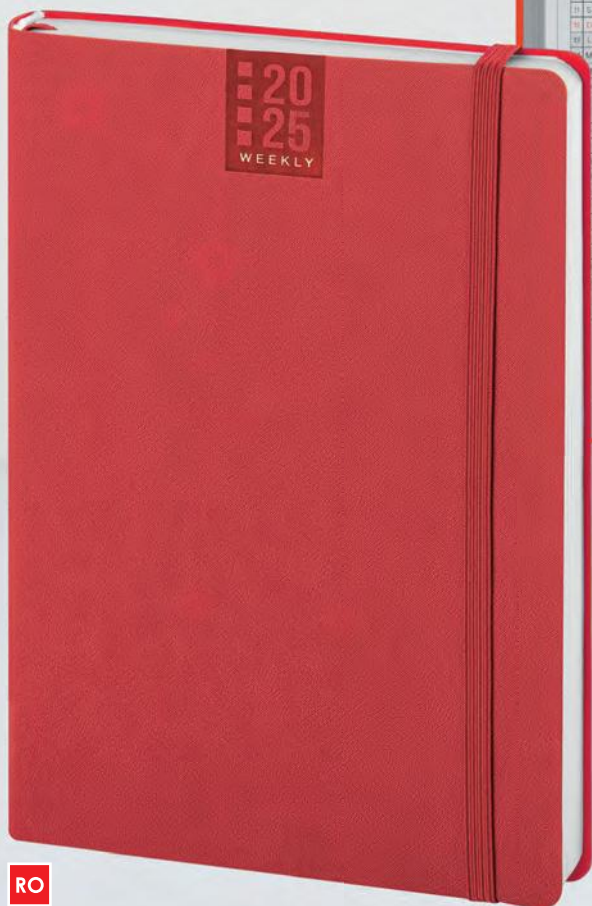

CALAMUS®

f.to: 14x20,5 cm ca
settimanale

RO