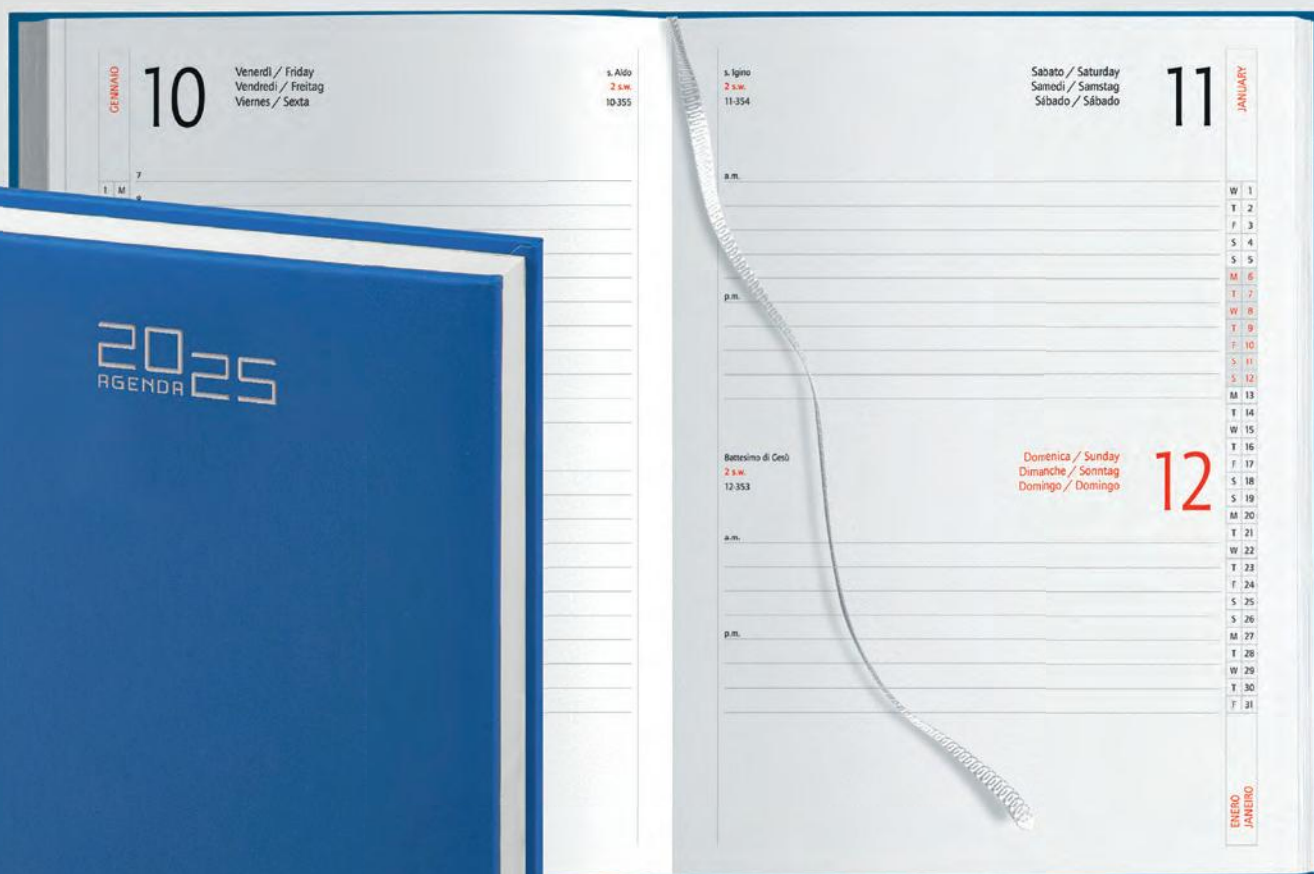

quadranti
imbottiti