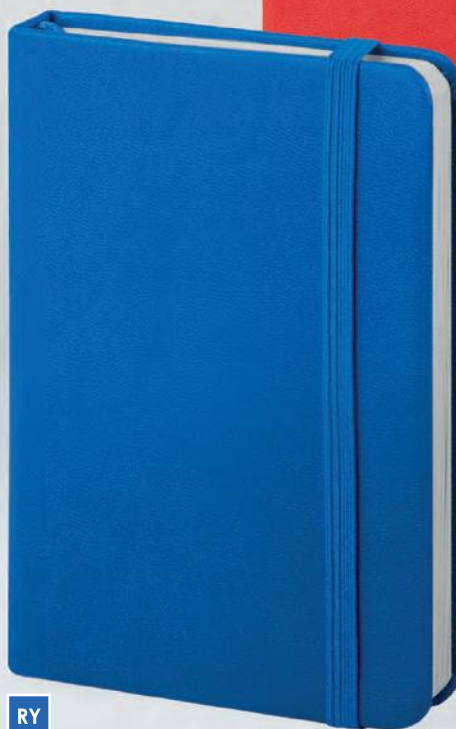

NE

RO

RY

VE

VL

PB620
f.to: 14x21 cm ca

PB621
f.to: 9x14 cm ca

RY