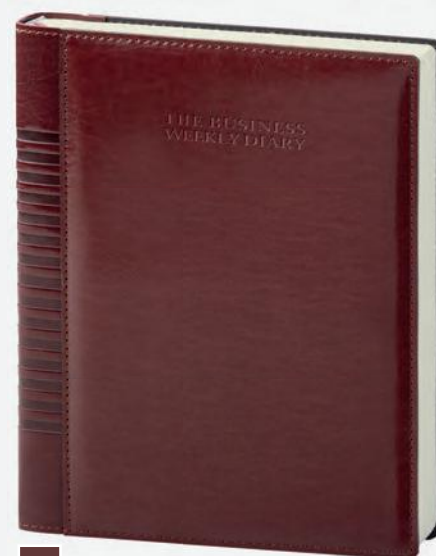

f.to: 21x26 cm ca settimanale

quadranti imbottiti cuciti

Termovirante

BL

120

corredata
di astuccio
lusso e
custodia

PB256 MANAGER SETTIMANALE

264 pagine carta avorio, stampa a 1 colore
16 pagine inserto cartografico mondiale
edizione multilingue: IT - GB, inserti informativi
rubrica telefonica, segnapagina doppio
quadranti imbottiti cuciti, astuccio lusso
materiale: poliuretano termovirante

f.to: 21x26 cm ca

1/5

16 pagine inserto cartografico mondiale

MA