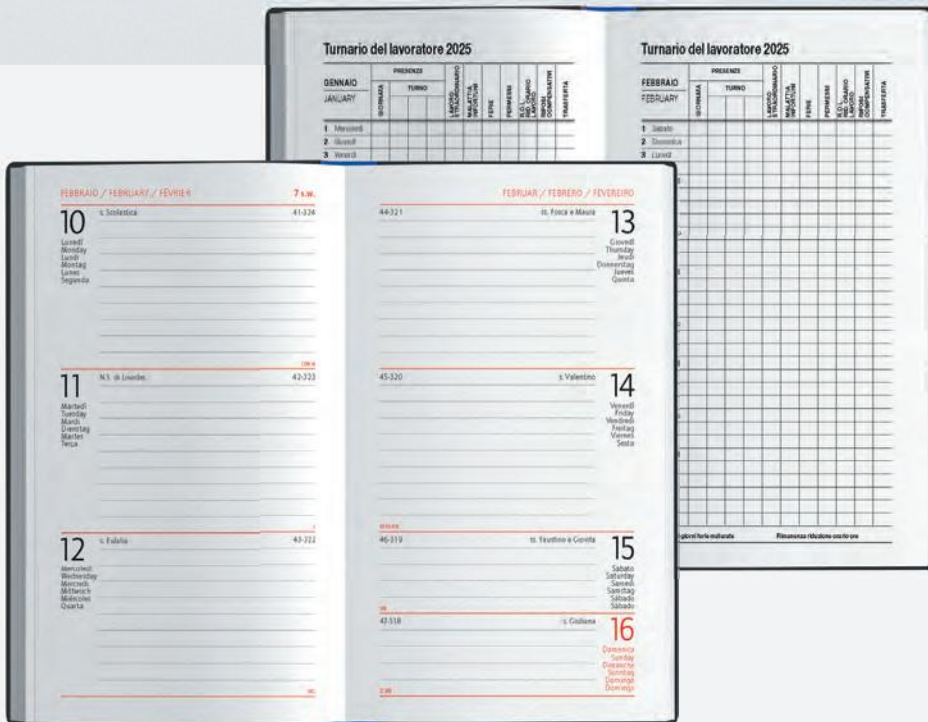

f.to: 8x15 cm ca
settimanale

quadrante **flexibile**

turnario del lavoratore 2025

PB350 AGENDA TASCABILE

136 pagine settimanali
edizione multilingue:
IT - GB - FR - DE - ES - PT
inserti informativi e rubrica telefonica
inserto cartografico, turnario 2025
materiale: poliuretano termovirante

f.to: 8x15 cm ca
 100

AS043 Astuccio su richiesta