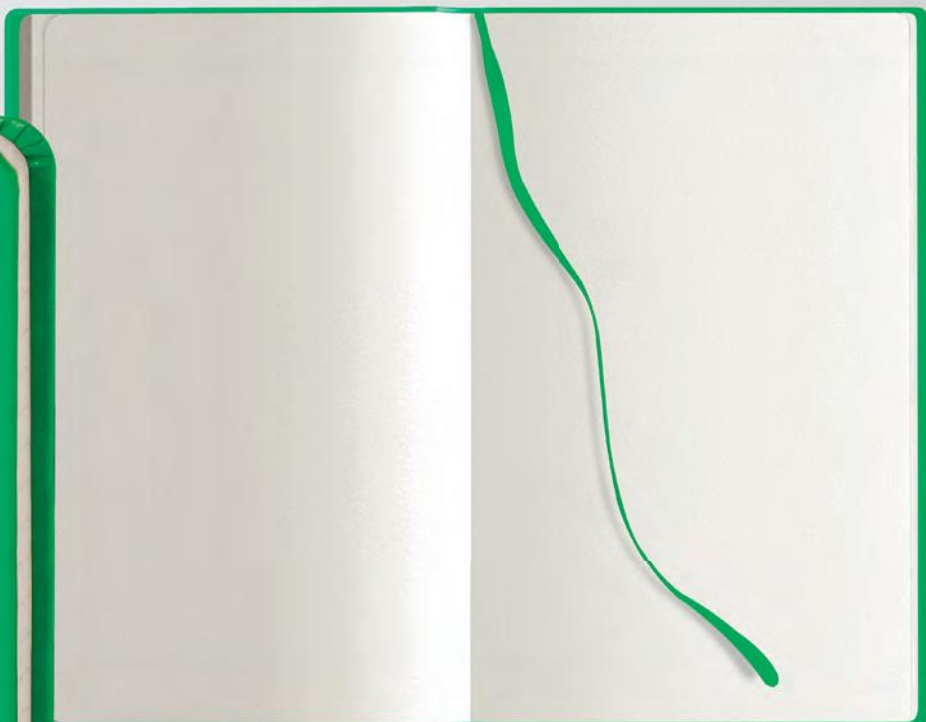

- ☑ f.to: 14x21 cm ca
- 📦 10/50 📦 CA SE

f.to: 14x21 cm ca

notes in materiale flessibile

224 pagine a righe carta bianca

240 pagine neutre carta avorio

f.to: 13x21 cm ca

PB599 NOTES MIDI

notes 240 pagine neutre carta avorio, quadranti ad angoli tondi
segnapagina ed elastico in tinta, chiusura con elastico
materiale: midi cartonato