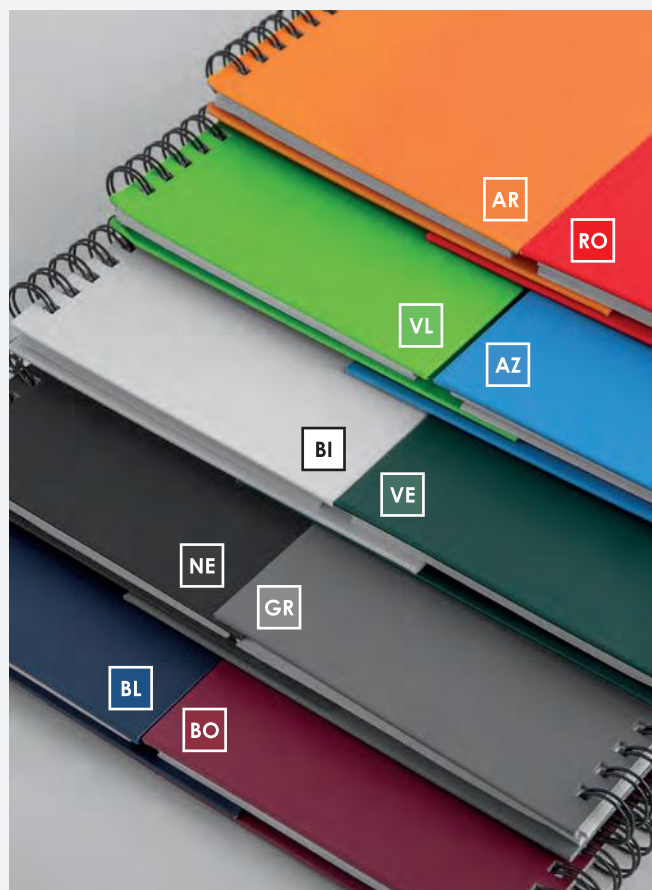

AS070 Astuccio su richiesta