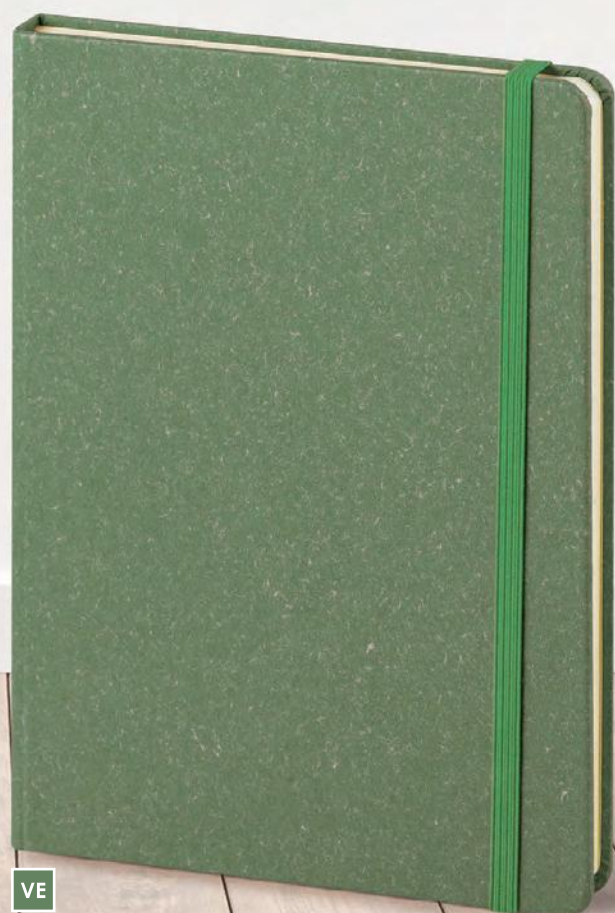

f.to: 15x21 cm ca
20/40 SE UV

colori disponibili: **VE** **EC**

PB611 NOTES TASCABILE

f.to: 9x14 cm ca
20/80 SE UV

colori disponibili: **VE** **EC**

160 pagine a righe

Notes in **carta termovirante****PB587** NOTES THERMO PAPER