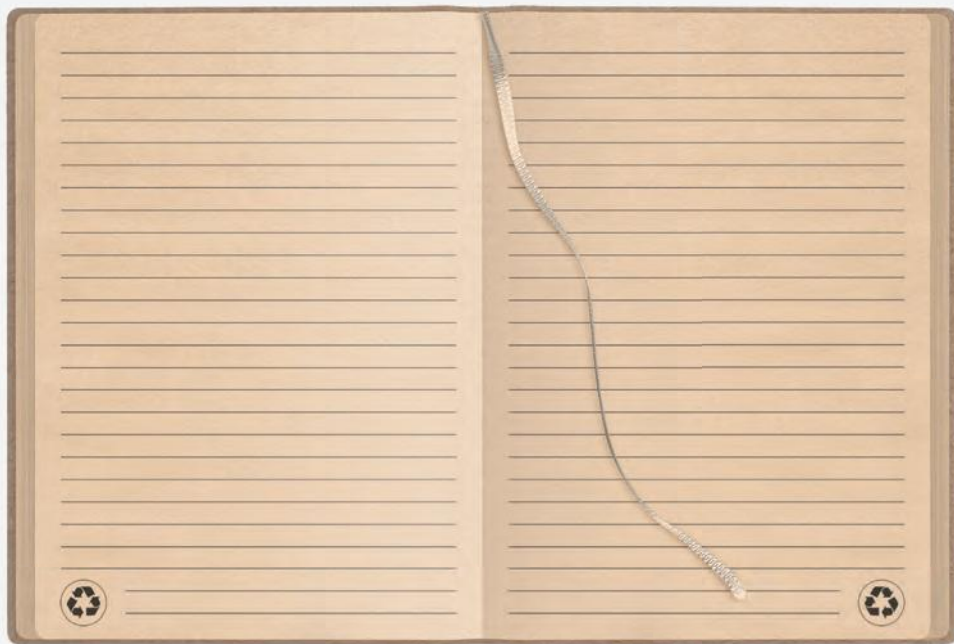

f.to: 15x21 cm ca
20/40 SE UV

colori disponibili: **VE** **EC**

PB611 NOTES TASCABILE

f.to: 9x14 cm ca
20/80 SE UV

colori disponibili: **VE** **EC**

160 pagine a righe

Notes in **carta termovirante****PB587** NOTES THERMO PAPER