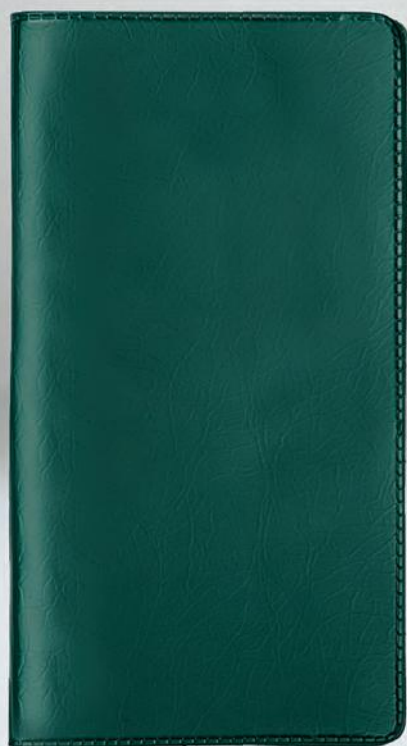

f.to: 7,5x14 cm ca tascabile

Blitz tascabile con calendario 2025/2026

VE