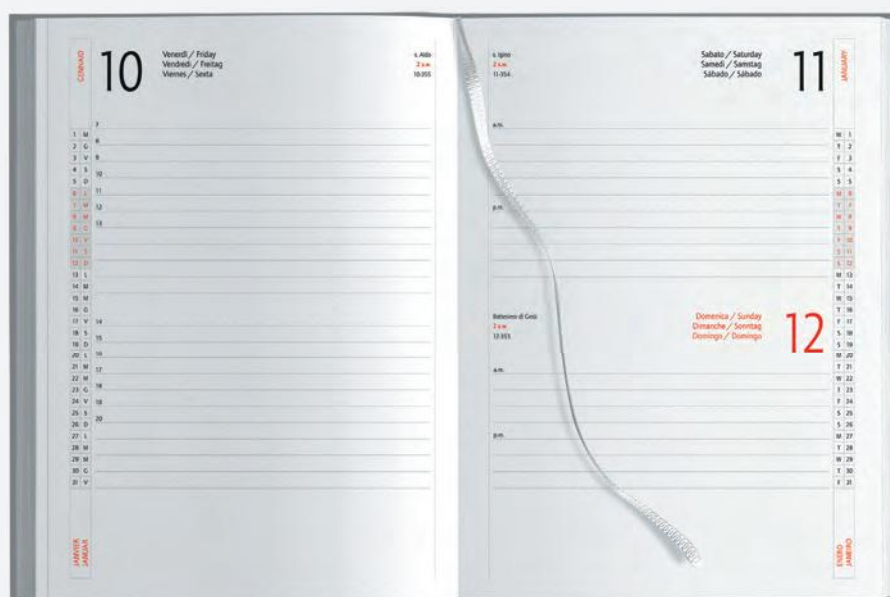

PB512 MAXI AGENDA

324 pag. sab. e dom. abbinati
edizione multilingue: IT - GB - FR- DE - ES - PT
inserti informativi, rubrica telefonica
segnapagina, inserto cartografico
quadranti imbottiti, materiale: gommato

f.to: 17x24 cm ca
 20

AS020 Astuccio su richiesta