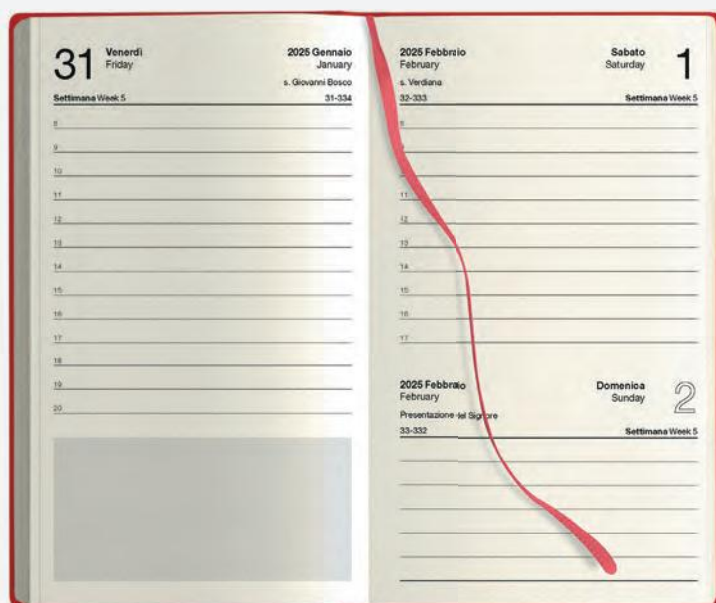

BO

BL

NE

Turnario del lavoratore 2025		Turnario del lavoratore 2025	
Settimane	Giorni	Settimane	Giorni
1	1	1	1
2	2	2	2
3	3	3	3
4	4	4	4
5	5	5	5
6	6	6	6
7	7	7	7
8	8	8	8
9	9	9	9
10	10	10	10
11	11	11	11
12	12	12	12
13	13	13	13
14	14	14	14
15	15	15	15
16	16	16	16
17	17	17	17
18	18	18	18
19	19	19	19
20	20	20	20
21	21	21	21
22	22	22	22
23	23	23	23
24	24	24	24
25	25	25	25
26	26	26	26
27	27	27	27
28	28	28	28
29	29	29	29
30	30	30	30
31	31	31	31

12 pag. **Turnario del lavoratore**

PB572 PARURE AGENDA E PENNA

- 352 pagine:
- 333 pag. agenda sab. e dom. abbinati
- 4 pag. removibili perforate
- 12 pag. turnario
- 3 pag. per le note
- quadranti con angoli tondi
- tasca posteriore interna
- chiusura con elastico
- corredata di penna
- materiale: midi cartonato

- f.to agenda: 9x15 cm ca
- f.to astuccio: 17,5x17,5 cm ca
- 20/80

f.to: 9x15 cm ca
sabato e domenica abbinati