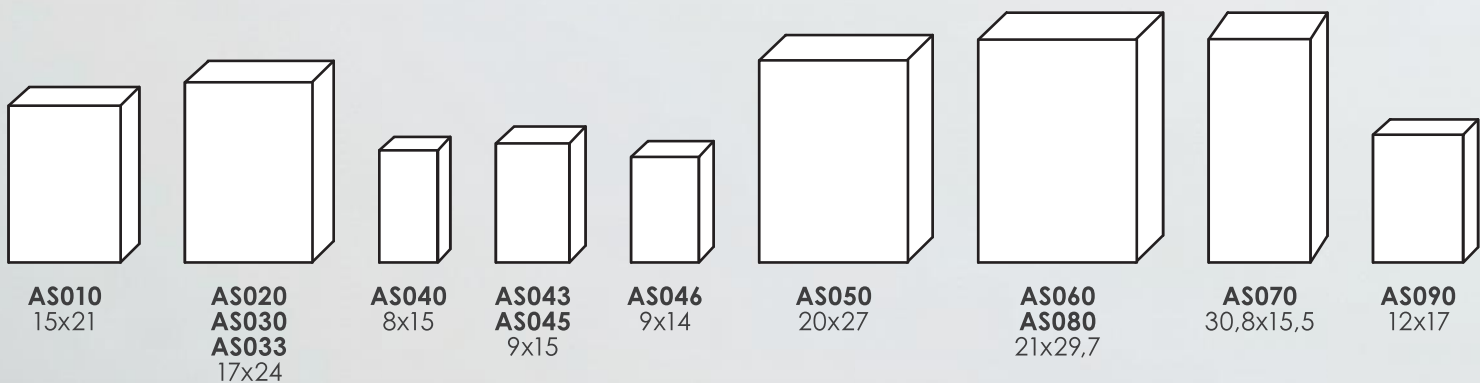

Astucci per agende

disponibili nelle varianti: blu, grigio, fantasia geometrica