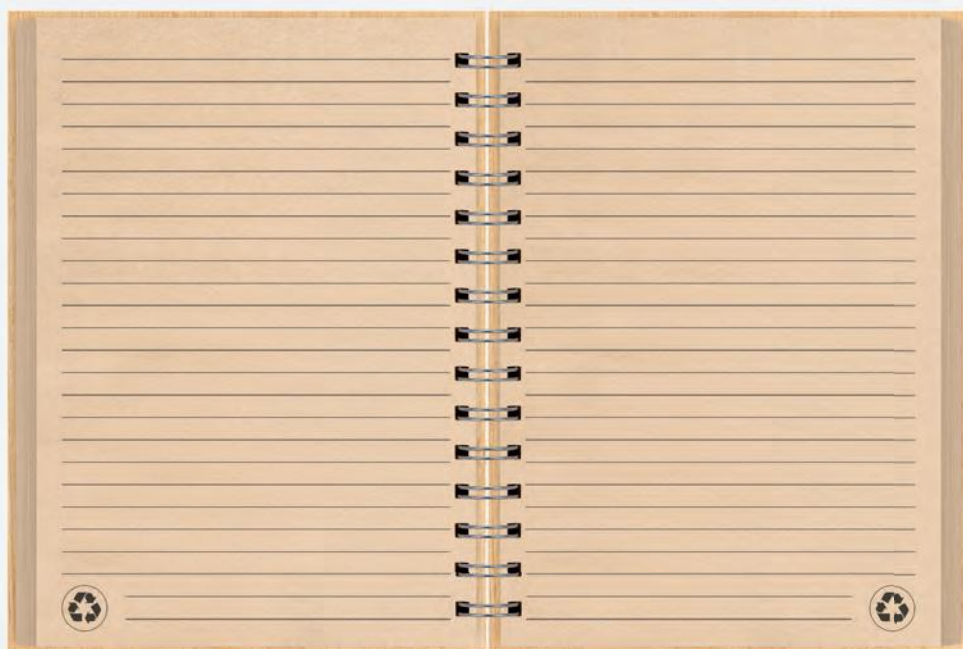

notes con spirale 160 pagine a righe
penna in bamboo
materiale: bamboo e carta

-  f.to notes: 14,5x21 cm ca
-  astuccio: 22,5x21,5x2 cm ca
-  1/40  IN SE UV

Penna in bamboo
e minuterie in metallo

f.to: 14,5x21 cm ca