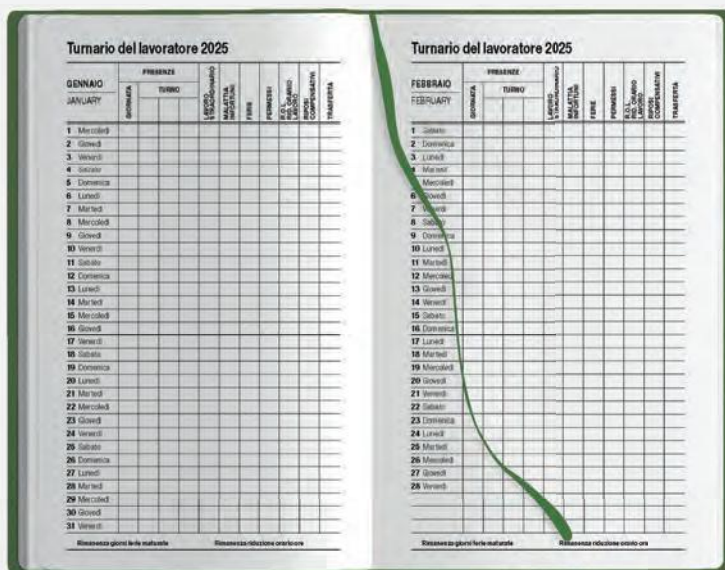

turnario del lavoratore 2025