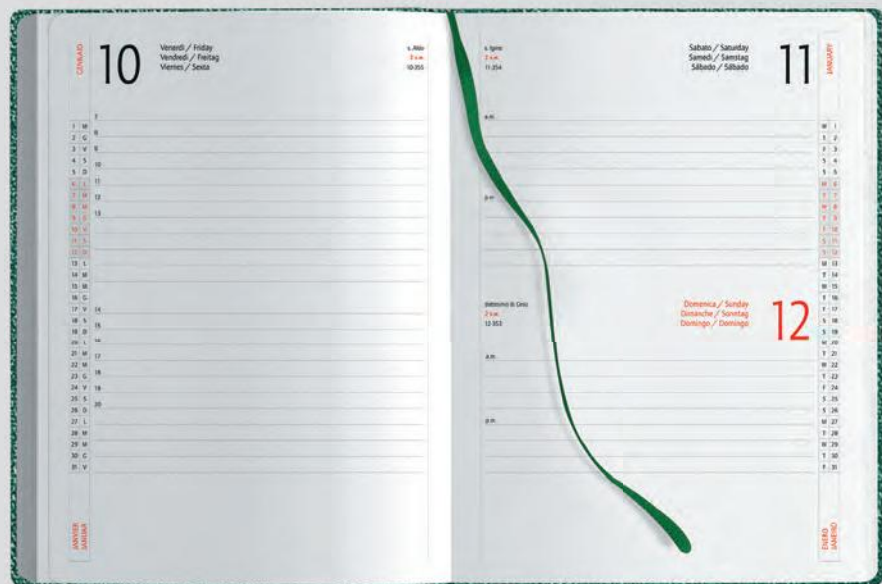

PB261 AGENDA

f.to: 15x21 cm ca
20

PB263 MAXI AGENDA

f.to: 17x24 cm ca
20

Termovirante

BO

PB261 f.to: 15x21 sabato e domenica abbinati

GR