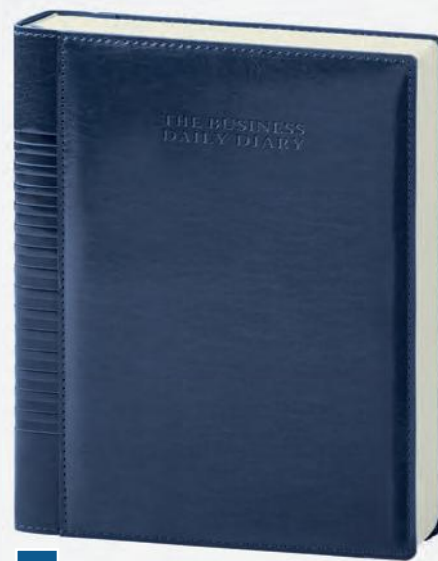

f.to: 17x24 cm ca giornaliera

quadranti imbottiti cuciti

Termovirante

MA

corredata
di astuccio
lusso e
custodia

PB258 MANAGER GIORNALIERA

434 pagine carta avorio, stampa a 1 colore
16 pagine inserto cartografico mondiale
edizione multilingue: IT - GB, inserti informativi
rubrica telefonica, segnapagina doppio
quadranti imbottiti cuciti, astuccio lusso
materiale: poliuretano termovirante

f.to: 17x24 cm ca

1/5

16 pagine inserto cartografico mondiale

BL