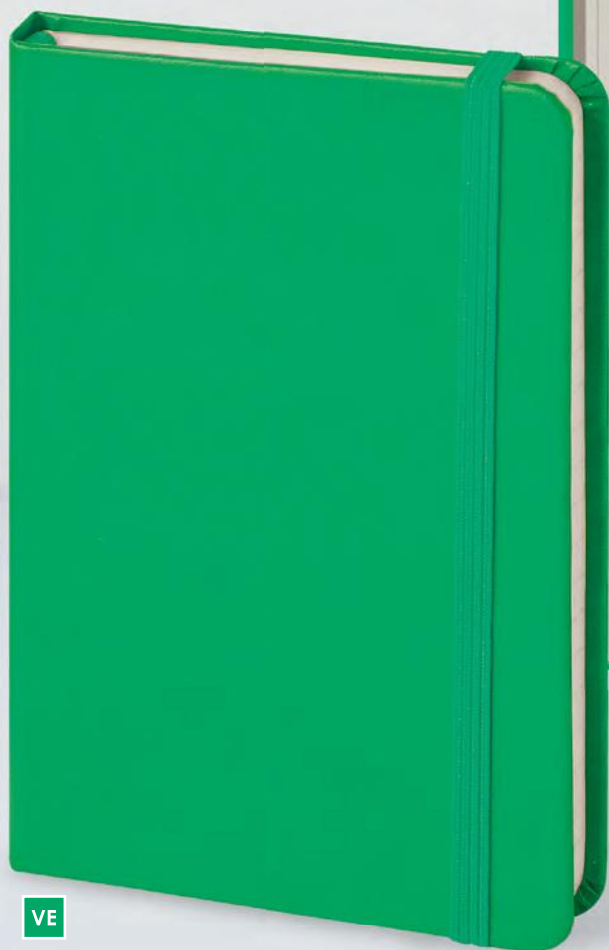

- ☑ f.to: 14x21 cm ca
- 📦 10/50 📦 CA SE

f.to: 14x21 cm ca

notes in materiale flessibile

224 pagine a righe carta bianca

240 pagine neutre carta avorio

f.to: 13x21 cm ca

PB599 NOTES MIDI

notes 240 pagine neutre carta avorio, quadranti ad angoli tondi
segnapagina ed elastico in tinta, chiusura con elastico
materiale: midi cartonato